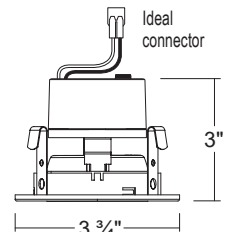

LIGHT SOURCE TEST TABLE

Wattge	2700K	3000K	3500K	4000K	5000K
9 W	690 lm	730 lm	740 lm	750 lm	760 lm

CRI 90

DIMENSINONS

MODEL NO.
LRKT311

MODEL NO.
LRKT311-5CCT

MODEL NO.
LRKT311-3CCT

ORDERING INFORMATION