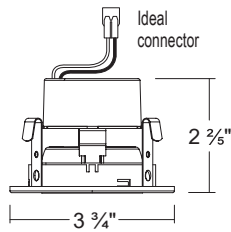

LIGHT SOURCE TEST TABLE

Wattge	2700K	3000K	3500K	4000K	5000K
9 W	690 lm	730 lm	740 lm	750 lm	760 lm

CRI 90

DIMENSINONS

MODEL NO.
LRKT311

MODEL NO.
LRKT311-5CCT

MODEL NO.
LRKT311-3CCT

ORDERING INFORMATION