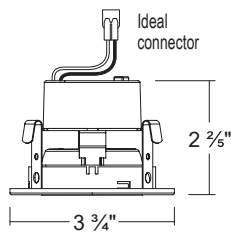

LIGHT SOURCE TEST TABLE

Wattge	2700K	3000K	3500K	4000K	5000K
9 W	690 lm	730 lm	740 lm	750 lm	760 lm

CRI 90

DIMENSINONS

MODEL NO.
LRKT311

MODEL NO.
LRKT311-5CCT

MODEL NO.
LRKT311-3CCT

ORDERING INFORMATION